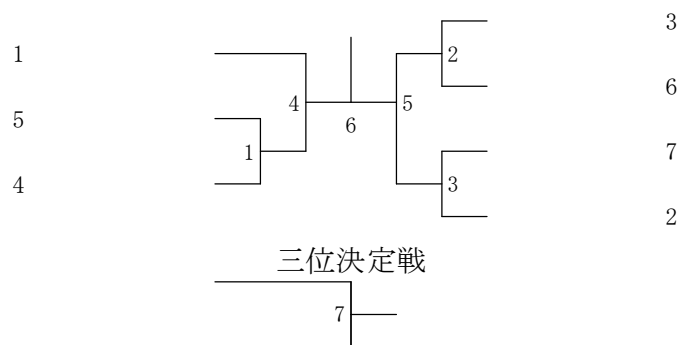

第9回 大谷地クラブオープン バドミントン大会

平成24年3月24日 豊平区体育館

男子シングルス5部 Aブロック	入江	田中	先本	勝敗	順位
入江 元太 (中2) (フューチャー★スター)		3	1		
田中 純樹 (中2) (信濃中学校)	3		2		
先本 俊英② (札幌平岸高校OB)	1	2			

男子シングルス5部 Bブロック	高西	久富	青木	勝敗	順位
高西 翔大 (中2) (信濃中学校)		3	1		
久富 吉将 (中2) (北野中学校)	3		2		
青木 慎弥 (高1) (札幌西陵高校)	1	2			

男子シングルス5部 Cブロック	松岡	森	網	勝敗	順位
松岡 俊 (中3) (北野中学校)		3	1		
森 健翔 (中2) (信濃中学校)	3		2		
網 嵩雄 (高2) (スターズ&ライトニング)	1	2			

男子シングルス5部 Dブロック	野川	松本	内田	勝敗	順位
野川 哲平② (大谷地★クラブ)		3	1		
松本 翼 (中2) (信濃中学校)	3		2		
内田 舜也 (高1) (札幌西陵高校)	1	2			

男子シングルス5部 Eブロック	清水	滝村	宮川	勝敗	順位
清水 哲平 (中2) (フューチャー★スター)		3	1		
滝村 誠 (中2) (信濃中学校)	3		2		
宮川 慎一朗 (高1) (札幌日大高校)	1	2			

男子シングルス5部 Fブロック	小島	奥村	石田	勝敗	順位
小島 雄士 (中3) (北野中学校)		3	1		
奥村 拓哉 (中2) (平岡緑中学校)	3		2		
石田 裕紀② (新薬開発研究所)	1	2			

男子シングルス5部 Gブロック	斎藤	有川	高橋	勝敗	順位
斎藤 大一 (中2) (北野中学校)		3	1		
有川 英樹④ (Kidsmin L)	3		2		
高橋 諒大 (高1) (札幌日大高校)	1	2			

男子シングルス5部 決勝トーナメント