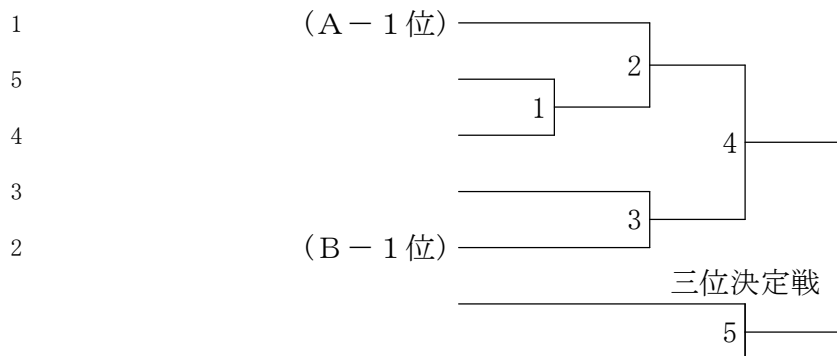

第9回 大谷地クラブオープン バドミントン大会

平成24年3月24日 豊平区体育館

女子シングルス4部 Aブロック	成田	山本	成田	今木	勝敗	順位
成田 麻美 (中3) (フューチャー★スター)		5	3	1		
山本 真実 (高2) (札幌大谷高校)	5		2	4		
成田 由佳 (中2) (恵庭中学校)	3	2		6		
今木 風花 (中2) (恵庭中学校)	1	4	6			

女子シングルス4部 Bブロック	東海林	藤井	栗本	敦賀	勝敗	順位
東海林 るみか (高1) (BBクラブ)		5	3	1		
藤井 未来 (高2) (札幌大谷高校)	5		2	4		
栗本 真里那 (中2) (恵庭中学校)	3	2		6		
敦賀 瑞葵 (中2) (白石WIN)	1	4	6			

女子シングルス4部 Cブロック	山田	佐藤	宮下	勝敗	順位
山田 瑛乃 (中1) (フューチャー★スター)		3	1		
佐藤 綾菜 (中2) (恵庭中学校)	3		2		
宮下 梨沙 (中2) (白石WIN)	1	2			

女子シングルス4部 Dブロック	梅佐古	坂本	佐々木	勝敗	順位
梅佐古 紗姫 (高1) (札幌西陵高校)		3	1		
坂本 菜月 (中2) (恵庭中学校)	3		2		
佐々木 留美 (中2) (白石WIN)	1	2			

女子シングルス4部 Eブロック	齋藤	高谷	楠	勝敗	順位
齋藤 奈那 (高1) (札幌西陵高校)		3	1		
高谷 愛恵理 (中2) (恵庭中学校)	3		2		
楠 滯音 (中2) (白石WIN)	1	2			

女子シングルス4部 決勝トーナメント