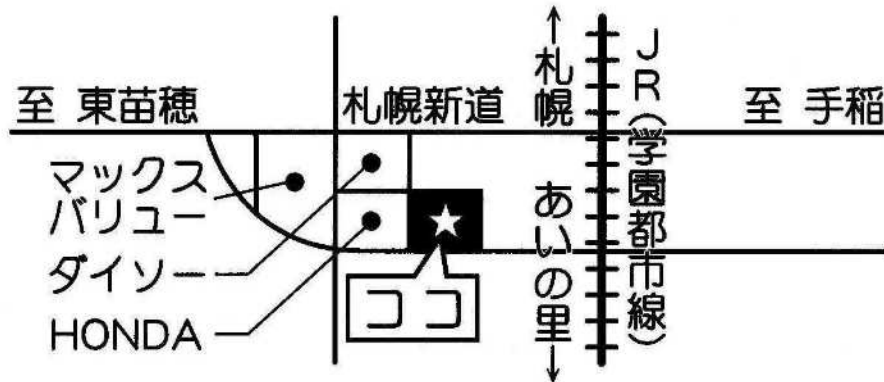

総当り戦(予選)

トーナメント

(*1)大会スタッフ全員で作業

(*2)「お楽しみ抽選会」は参加選手全員が対象ですが、抽選会の場に選手本人がいない場合は景品をお受け取り頂く権利はありません。

(*3)得点は21点(5部と6部は15点) ※途中から点数制限することがあります。

(*4)1コート~4コートは、主に5部~6部で使用します。

※体育館2階の「ランニングコース」と「小体育館」は使用禁止です。

<http://victorycafe.jugem.jp/>