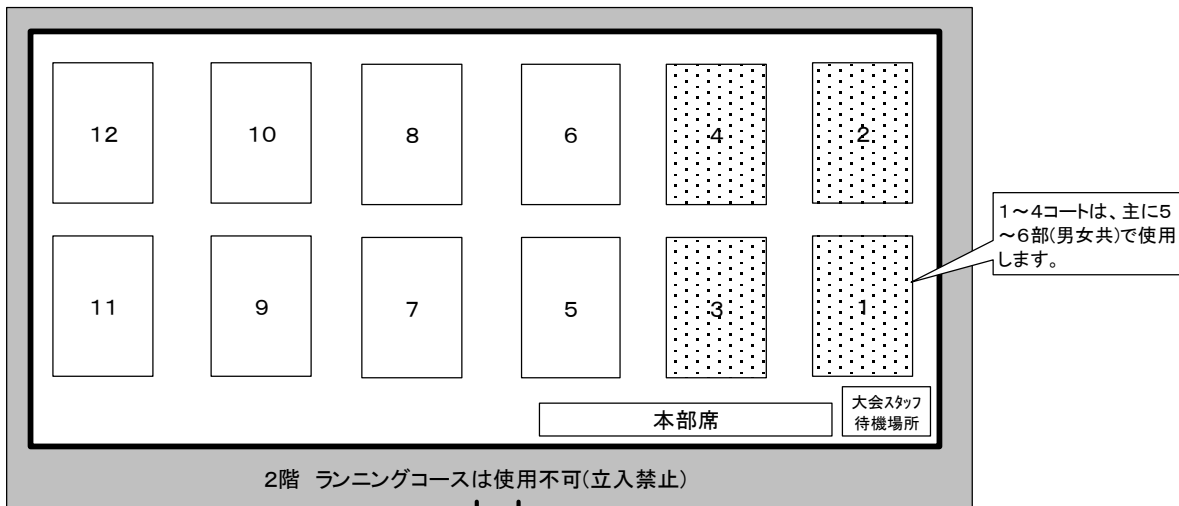

総当り戦(予選)

トーナメント

(*1)大会スタッフ全員で作業

(*2)「お楽しみ抽選会」は参加選手全員が対象ですが、抽選会の場に選手本人がいない場合は景品をお受け取り頂く権利はありません。

(*3)得点は21点(5部と6部は15点) ※途中から点数制限することがあります。

(*4)1コート~4コートは、主に5部~6部で使用します。

※体育館2階の「ランニングコース」と「小体育館」は使用禁止です。

<http://victorycafe.jugem.jp/>