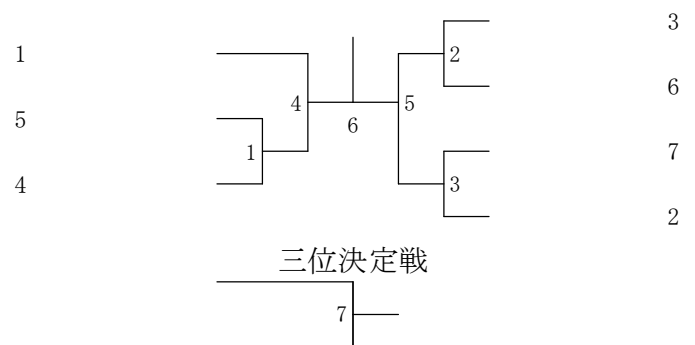

第9回 大谷地クラブオープン バドミントン大会

平成24年3月24日 豊平区体育館

男子シングルス3部 Aブロック	木村	杉本	山口	勝敗	順位
木村 優希② (ノースナイン)		3	1		
杉本 翔志 (高1) (札幌西陵高校)	3		2		
山口 圭汰 (高3) (HAGEX)	1	2			

男子シングルス3部 Bブロック	木野	丹内	穂山	勝敗	順位
木野 稜梧 (中3) (北野中学校)		3	1		
丹内 優太 (高1) (札幌西陵高校)	3		2		
穂山 駿 (高2) (HAGEX)	1	2			

男子シングルス3部 Cブロック	二木	塚田	佐藤	勝敗	順位
二木 大輔② (札幌平岸高校OB)		3	1		
塚田 隼人 (高1) (札幌西陵高校)	3		2		
佐藤 佑麻① (北大医学部)	1	2			

男子シングルス3部 Dブロック	佐々木	須古	湯浅	勝敗	順位
佐々木 博一③ (大谷地★クラブ)		3	1		
須古 祐也 (高1) (札幌西陵高校)	3		2		
湯浅 眞太郎② (M・B・C)	1	2			

男子シングルス3部 Eブロック	吉田	八田	滝本	勝敗	順位
吉田 真② (札幌平岸高校OB)		3	1		
八田 悠佑 (高2) (札幌日大高校)	3		2		
滝本 康洋② (M・B・C)	1	2			

男子シングルス3部 Fブロック	木野田	三原	金子	勝敗	順位
木野田 直也② (北大医学部)		3	1		
三原 宏紀 (高2) (札幌日大高校)	3		2		
金子 周助③ (M・B・C)	1	2			

男子シングルス3部 Gブロック	池田	原	朝倉	勝敗	順位
池田 文人④ (北大職員バドミントン部)		3	1		
原 大裕 (高2) (札幌日大高校)	3		2		
朝倉 佳永② (スターズ&ライトニング)	1	2			

男子シングルス3部 決勝トーナメント