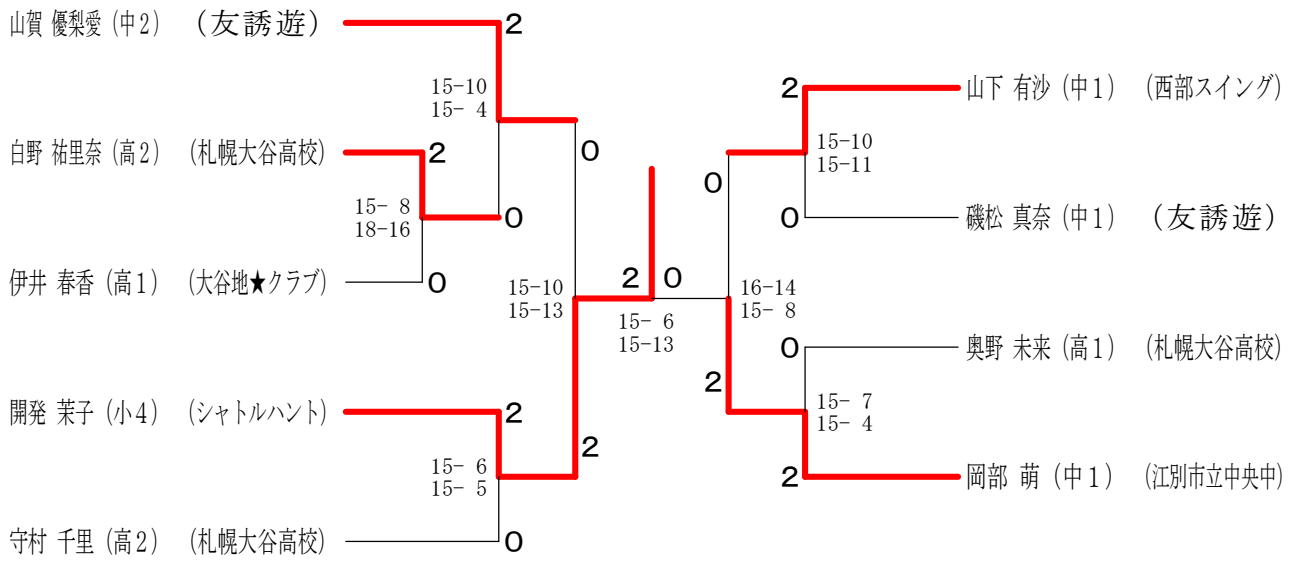

女子シングルス5部 決勝トーナメント