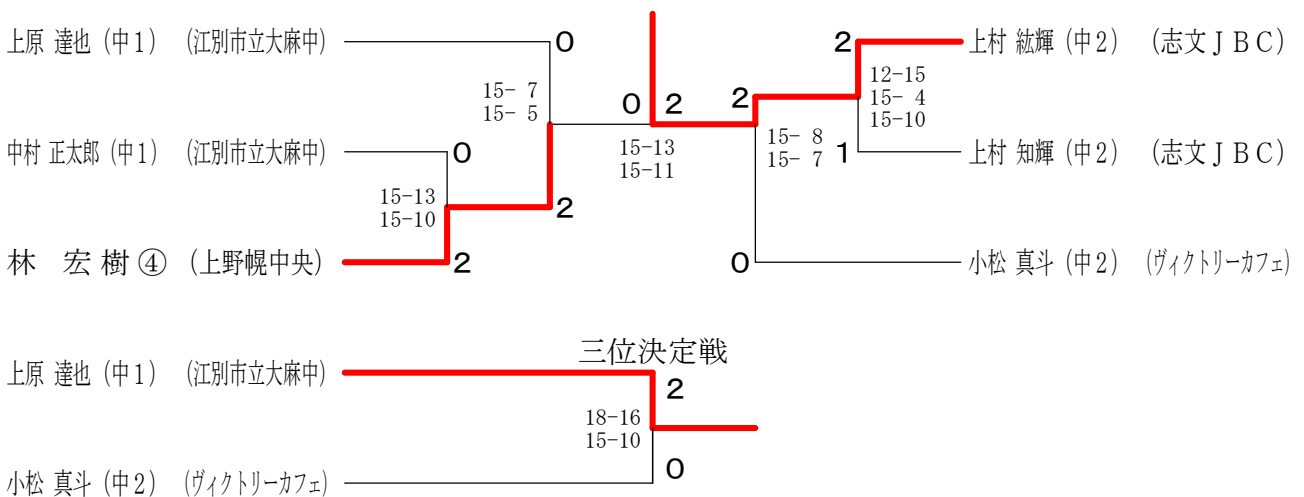

第15回 大谷地クラブオープン バドミントン大会／江別市民体育館(平成26年1月25日)

男子シングルス5部 Aブロック	近藤	西村	上原	羽場	勝敗	順位
近藤 強 (中2) (ヴィクトリーカフェ)		○ 15-7 15-6	× 10-15 11-15	○ 15-7 15-10	M 2-1 G 4-2 P 81-60	2
西村 知敏 (中1) (江別市立大麻中学校)	×		×	×	M 0-3 G 0-6 P 44-90	4
上原 達也 (中1) (江別市立大麻中学校)	○ 15-10 15-11	○ 15-5 15-6		○ 15-8 15-3	M 3-0 G 6-0 P 90-43	1
羽場 楓透 (中1) (志文JBC)	×	○ 7-15 10-15	×		M 1-2 G 2-4 P 58-80	3

男子シングルス5部 Bブロック	吉田	長谷川	小松	上原子	勝敗	順位
吉田 前 (中1) (西部スイング)		○ 15-7 15-10	×	○ 15-10 15-13	M 2-1 G 5-2 P 95-75	2
長谷川 稔 (中1) (江別市立大麻中学校)	×		×	○ 15-10 15-12	M 1-2 G 2-4 P 73-86	3
小松 真斗 (中2) (ヴィクトリーカフェ)	○ 15-8 5-15 15-12	○ 19-17 15-9		○ 15-8 15-12	M 3-0 G 6-1 P 99-81	1
上原子 眞平 (小3) (志文JBC)	×	×	×		M 0-3 G 0-6 P 65-90	4

男子シングルス5部 Cブロック	中村	山本	佐藤	勝敗	順位
中村 正太郎 (中1) (江別市立大麻中学校)		○ 15-12 15-12	○ 15-3 15-9	M 2-0 G 4-0 P 60-36	1
山本 洸大 (中1) (江別市立第一中学校)	×		○ 15-13 7-15 15-6	M 1-1 G 2-3 P 61-64	2
佐藤 匠 (高1) (江別高校)	×	×		M 0-2 G 1-4 P 46-67	3

男子シングルス5部 Dブロック	菊地	樋口	林	勝敗	順位
菊地 爽太 (中1) (西部スイング)		×	×	M 0-2 G 1-4 P 54-70	3
樋口 魁 (中1) (江別市立大麻中学校)	○ 9-15 15-11 16-14		×	M 1-1 G 2-3 P 50-70	2
林 宏樹④ (上野幌中央)	○ 15-9 15-5	○ 15-5 15-5		M 2-0 G 4-0 P 60-24	1

男子シングルス5部 Eブロック	上村	角内	高橋	勝敗	順位
上村 紘輝 (中2) (志文JBC)		○ 15-6 15-3	○ 15-12 15-8	M 2-0 G 4-0 P 60-29	1
角内 創 (中1) (江別市立大麻中学校)	×		×	M 0-2 G 0-4 P 30-60	3
高橋 佳佑 (高1) (江別高校)	×	○ 12-15 8-15		M 1-1 G 2-2 P 50-51	2

男子シングルス5部 Fブロック	畠山	上村	鴻上	勝敗	順位
畠山 凌 (中1) (江別市立大麻中学校)		×	○ 16-14 17-15	M 1-1 G 2-2 P 47-59	2
上村 知輝 (中2) (志文JBC)	○ 15-6 15-8		○ 15-7 15-6	M 2-0 G 4-0 P 60-27	1
鴻上 真之介 (小5) (南区体育館)	×	×		M 0-2 G 0-4 P 42-63	3

男子シングルス5部 決勝トーナメント