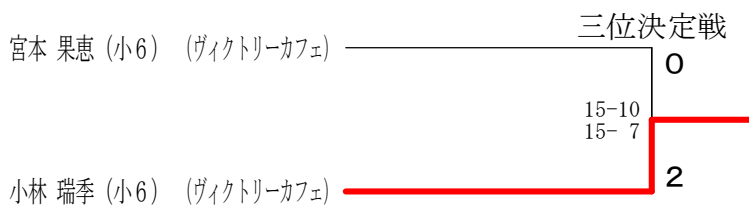

女子シングルス6部 決勝トーナメント