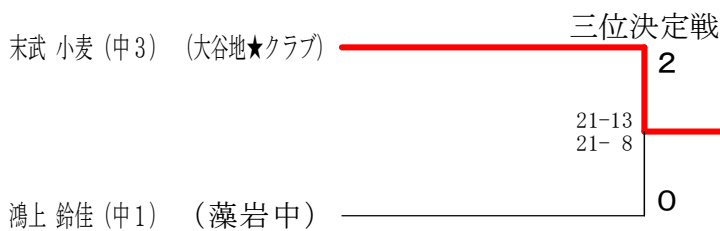

第15回 大谷地クラブオープン バドミントン大会／江別市民体育館(平成26年1月25日)

女子シングルス4部 Aブロック	末武	小野寺	村井	上原	勝敗	順位
末武 小麦 (中3) (大谷地★クラブ)		○ 21-11 21-7	○ 21-12 21-11	○ 21-13 7-21 21-18	M 3-0 G 6-1 P 133-93	1
小野寺 朱音 (中2) (青葉中学校)	×		○ 21-13 21-16	×	M 1-2 G 2-4 P 75-113	3
村井 紗菜 (中2) (江別市立大麻中学校)	×	×		×	M 0-3 G 0-6 P 74-126	4
上原 ちひろ (中1) (志文JBC)	×	○ 21-9 21-6	○ 21-11 21-11		M 2-1 G 5-2 P 136-86	2

女子シングルス4部 Bブロック	服部	中村	対馬	勝敗	順位
服部 輝来 (中2) (藻岩中学校)		×	○ 21-23 21-13	M 1-1 G 3-3 P 109-107	2
中村 柚香 (中1) (江別市立第一中学校)	○ 19-21 21-10 21-15		○ 21-14 21-15	M 2-0 G 4-1 P 103-75	1
対馬 紬莉 (中2) (江別市立大麻中学校)	×	×		M 0-2 G 1-4 P 75-105	3

女子シングルス4部 Cブロック	佐々木	星野	鷺頭	勝敗	順位
佐々木 琴音 (中2) (NO TITLE)		○ 21-10 21-10	○ 21-8 21-4	M 2-0 G 4-0 P 84-32	1
星野 瑞果 (高2) (札幌大谷高校)	×		○ 21-13 21-13	M 1-1 G 2-2 P 62-68	2
鷺頭 彩吹 (中2) (江別市立大麻中学校)	×	×		M 0-2 G 0-4 P 38-84	3

女子シングルス4部 Dブロック	横山	鴻上	大羽	勝敗	順位
横山 友香 (中2) (青葉中学校)		×	×	M 0-2 G 1-4 P 82-98	3
鴻上 鈴佳 (中1) (藻岩中学校)	○ 21-15 21-18		○ 21-19 21-19	M 2-0 G 4-0 P 84-71	1
大羽 咲良 (中2) (江別市立大麻中学校)	○ 21-15 14-21 21-13	×		M 1-1 G 2-3 P 94-91	2

女子シングルス4部 決勝トーナメント