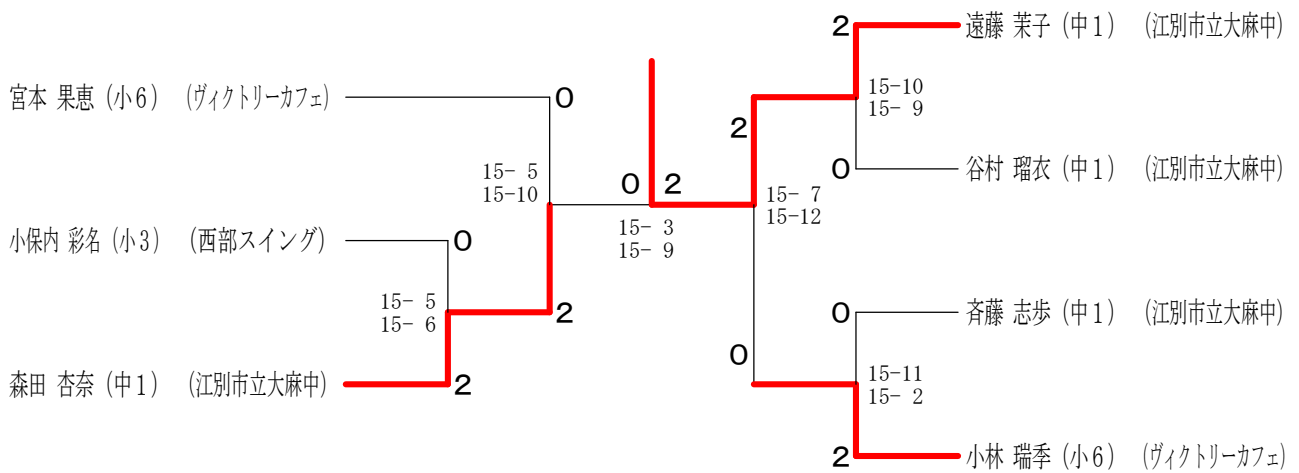

女子シングルス6部 決勝トーナメント