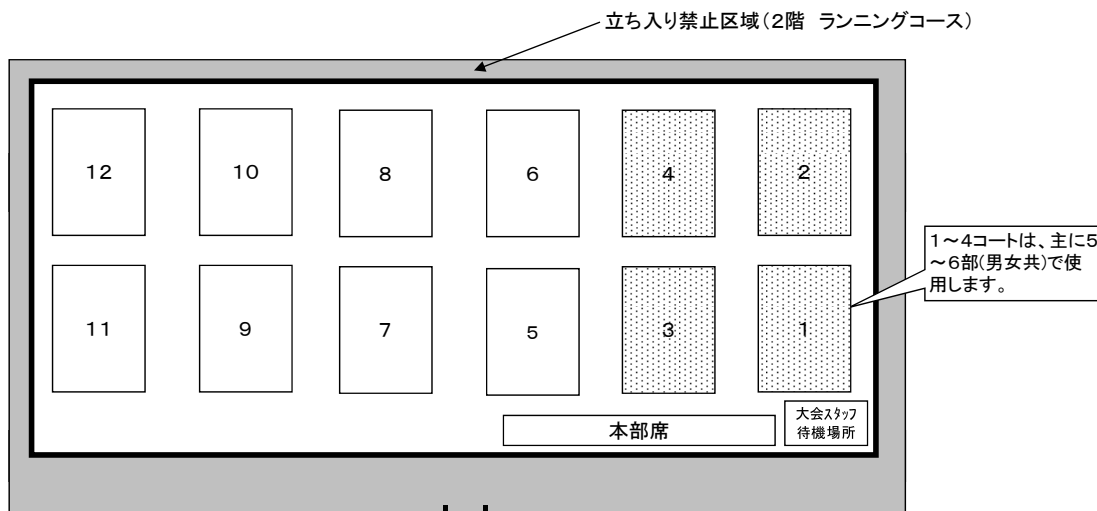

総当り戦(予選)

トーナメント

- (※1)第1試合の主審と線審は、タイムテーブルの3段目と4段目の一部の方に割り当てさせて頂いております。
 - (※2)「お楽しみ抽選会」は、予定時間が前後する場合があります。参加選手全員が対象ですが、抽選会の場に選手本人がいない場合は景品をお受け取り頂く権利がありません。
 - (※3)得点は21点(5~6部は15点) ※途中から点数制限することがあります。
 - (※4)1~4コートは、主に5~6部で使用します。
- ※①=高校生ではないハイティーン、②=20歳代、③=30歳代、④=40歳代、⑤=50歳代、⑥=60歳代、⑦=70歳代