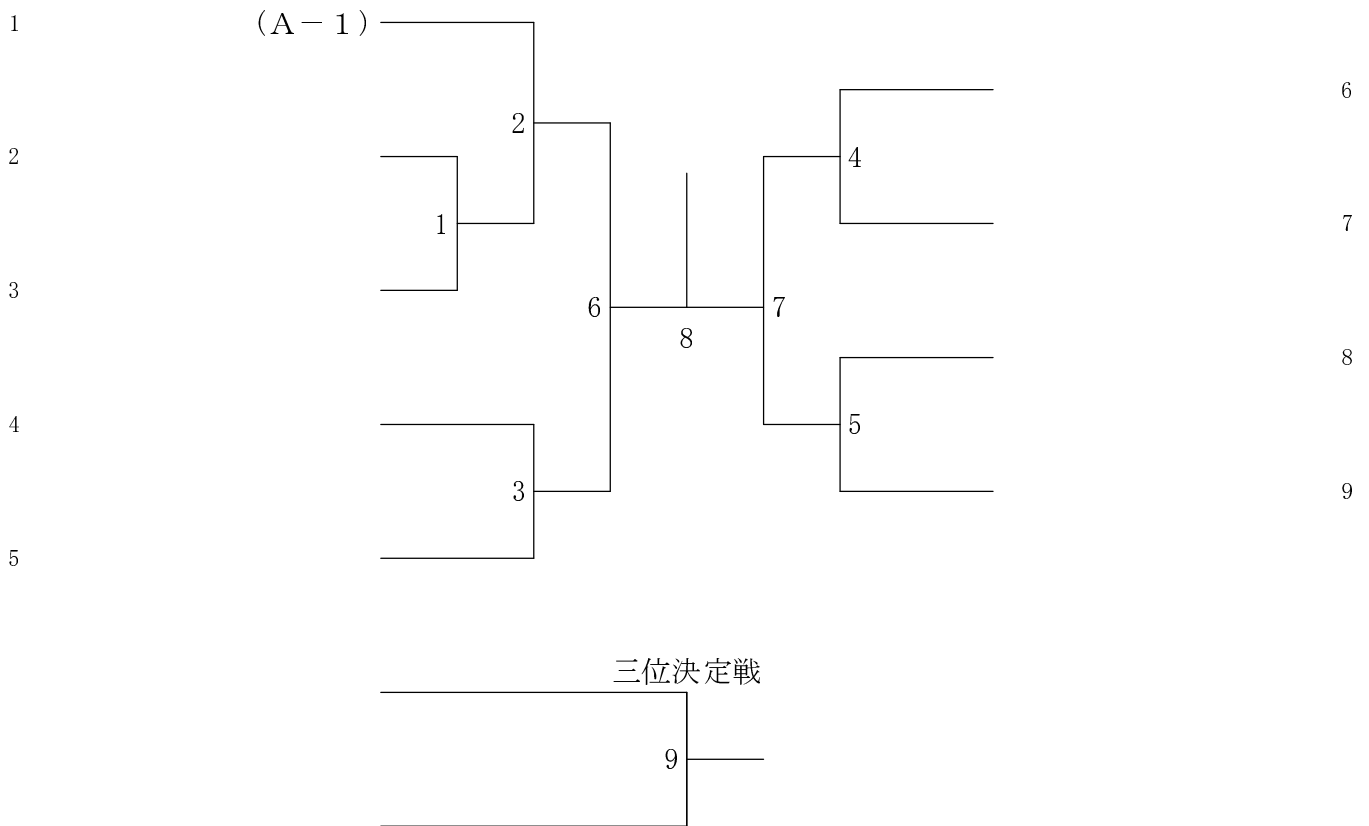

男子シングルス4部 決勝トーナメント

宮の森スポーツ倶楽部

I will Challenge!

宮の森スポーツ倶楽部は、テニス・ゴルフを中心にさまざまなスポーツを大人からお子さんまで幅広く体験できる道内最大級のスポーツクラブです。そんなスクールの雰囲気やコース内容を知っていただく絶好の機会「体験レッスン」。ラケットやゴルフクラブ、シューズは無料でレンタルできるので、お仕事帰りでも手ぶらでOK。無料駐車場も完備しています。経験者の方向けのレッスンもご用意しています。

体験レッスン受付中!

バドミントンスクール会員募集中!!

【ゴルフセンター】中央区北3条西27丁目 【東麻生校】東区北35条東3丁目

TEL (011)641-2022

TEL (011)723-6767

【宮の沢校】西区宮の沢1条1丁目

【新さっぽろ校】厚別区厚別中央3条6丁目

TEL (011)668-3838

TEL (011)895-6070

【北野校】清田区北野2条3丁目

TEL (011)882-4500

※バドミントンスクールを開講している学校のみ掲載しています。

他種目はHPへ!!

タイムテーブルはQRコードもしくはHPから

みやスポ 検索