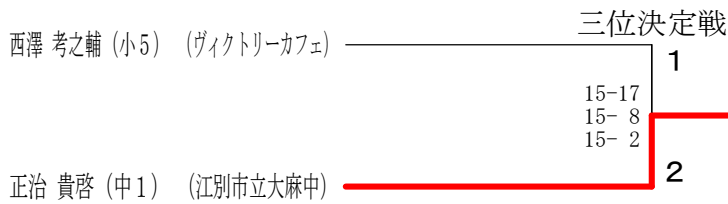

第17回 大谷地クラブオープン バドミントン大会／札幌市豊平区体育館(平成26年6月28日)

男子シングルス6部 Aブロック	佐々木	柴田	馬場	小原	勝敗	順位
佐々木 竜弥 (中1) (あいの里東中学校)		○ -X	×	○ 6-15 15-11 17-15	M 2-1 G 4-3 P 83-71	2
柴田 洸大 (小6) (ヴィクトリーカフェ)	×		×	×	M 0-3 G 0-6 P 0-90	4
馬場 康綺 (中1) (江別市立大麻中学校)	○ 15- 9 15- 6	○ -X		○ 15- 8 15- 5	M 3-0 G 6-0 P 90-28	1
小原 琉加 (小6) (北野平小学校)	×	○ 15- 6 11-15 15-17	×		M 1-2 G 3-4 P 84-68	3

男子シングルス6部 Bブロック	正治	西澤	小原	勝敗	順位
正治 貴啓 (中1) (江別市立大麻中学校)		○ 15- 9 15-13	○ 15- 2 15- 4	M 2-0 G 4-0 P 60-28	1
西澤 考之輔 (小5) (ヴィクトリーカフェ)	×		○ 15- 9 15- 5	M 1-1 G 2-2 P 52-44	2
小原 琉星 (小3) (北野平小学校)	×	×		M 0-2 G 0-4 P 20-60	3

男子シングルス6部 決勝トーナメント