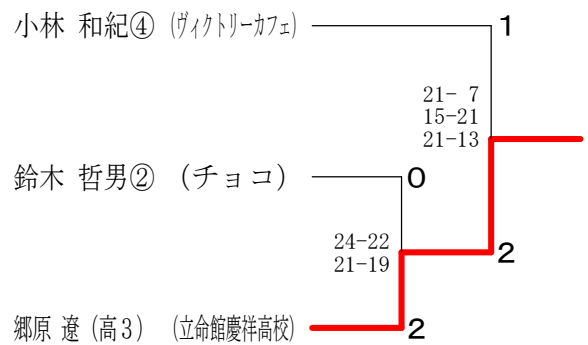

男子シングルス3部 決勝トーナメント