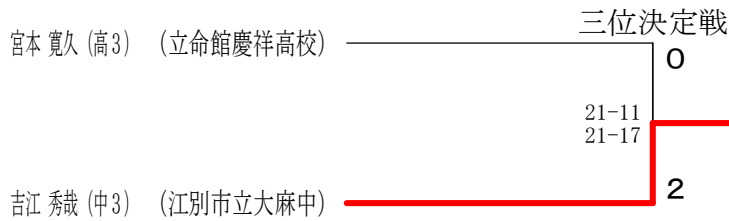

男子シングルス 4部 決勝トーナメント