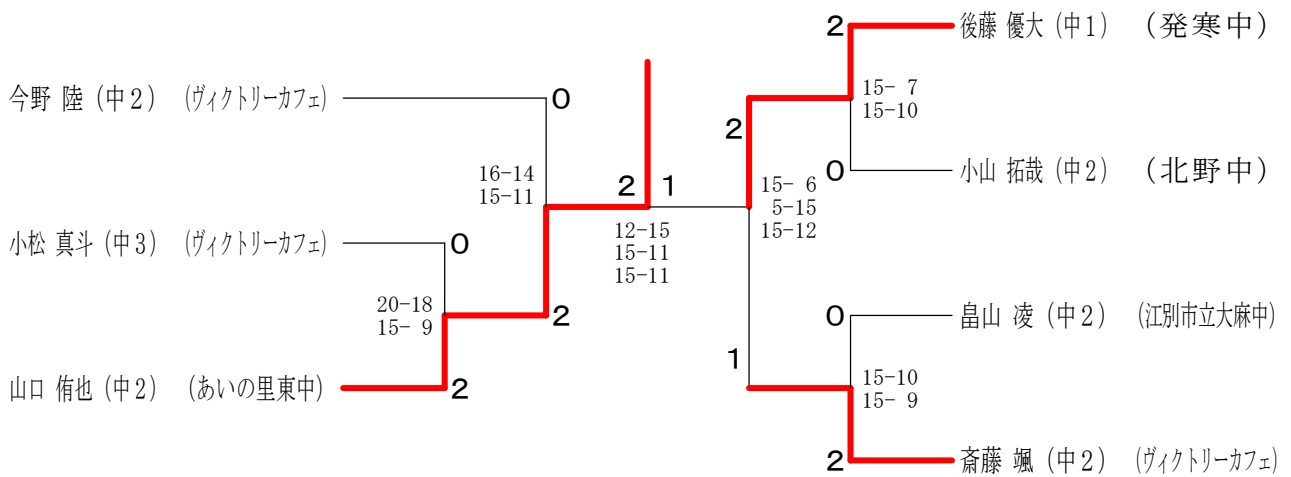

男子シングルス 5部 決勝トーナメント