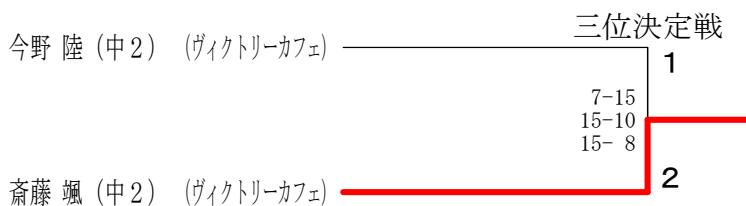

男子シングルス 5部 決勝トーナメント