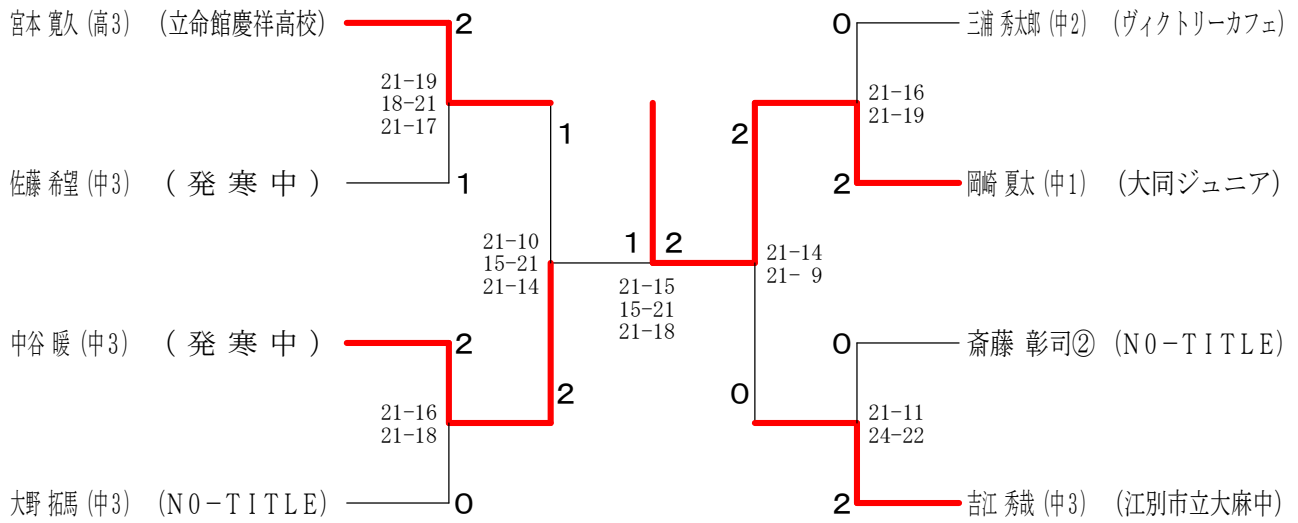

男子シングルス 4部 決勝トーナメント