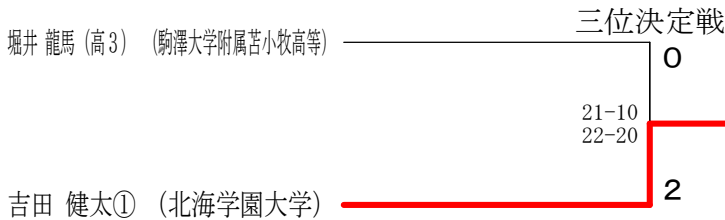

第17回 大谷地クラブオープン バドミントン大会／札幌市豊平区体育館(平成26年6月28日)

男子シングルス1部 Aブロック	三上	原	吉田	横山	勝敗	順位
三上 健太② (Team KENTA)		○ 21-18 21-18	○ 18-21 21-16 21-9	○ 21-16 21-16	M 3-0 G 6-1 P 144-114	1
原 優斗 (高3) (江別高校)	×		×	○ 16-21 21-16 21-17	M 1-2 G 2-5 P 125-139	3
吉田 健太① (北海学園大学)	×	○ 22-20 21-11		○ 21-18 21-19	M 2-1 G 5-2 P 131-128	2
横山 薫⑤ (大谷地★クラブ)	×	×	×		M 0-3 G 1-6 P 123-142	4

男子シングルス1部 Bブロック	木野	堀井	田口	勝敗	順位
木野 稜悟 (高3) (札幌清田高校)		×	×	M 0-2 G 0-4 P 56-84	3
堀井 龍馬 (高3) (駒澤大学附属苫小牧高等学校)	○ 21-14 21-19		×	M 1-1 G 2-2 P 66-75	2
田口 信人② (ハイテク)	○ 21-13 21-10	○ 21-16 21-8		M 2-0 G 4-0 P 84-47	1

男子シングルス1部 決勝トーナメント

男子シングルス2部 Aブロック	大野	小林	西谷	勝敗	順位
大野 圭祐 (高3) (NO-TITLE)		○ 21-8 21-7	○ 21-12 21-14	M 2-0 G 4-0 P 84-41	1
小林 一喜② (Team KENTA)	×		×	M 0-2 G 1-4 P 62-103	3
西谷 勇人② (就活生)	×	○ 21-16 19-21 21-10		M 1-1 G 2-3 P 87-89	2

男子シングルス2部 Bブロック	永井	北風	伊藤	勝敗	順位
永井 潤③ (北大職員バド部)		○ 21-6 21-16	○ 21-18 18-21 21-12	M 2-0 G 4-1 P 102-73	1
北風 裕明① (北海学園)	×		×	M 0-2 G 0-4 P 46-84	3
伊藤 豪① (就活生)	×	○ 21-8 21-16		M 1-1 G 3-2 P 93-84	2